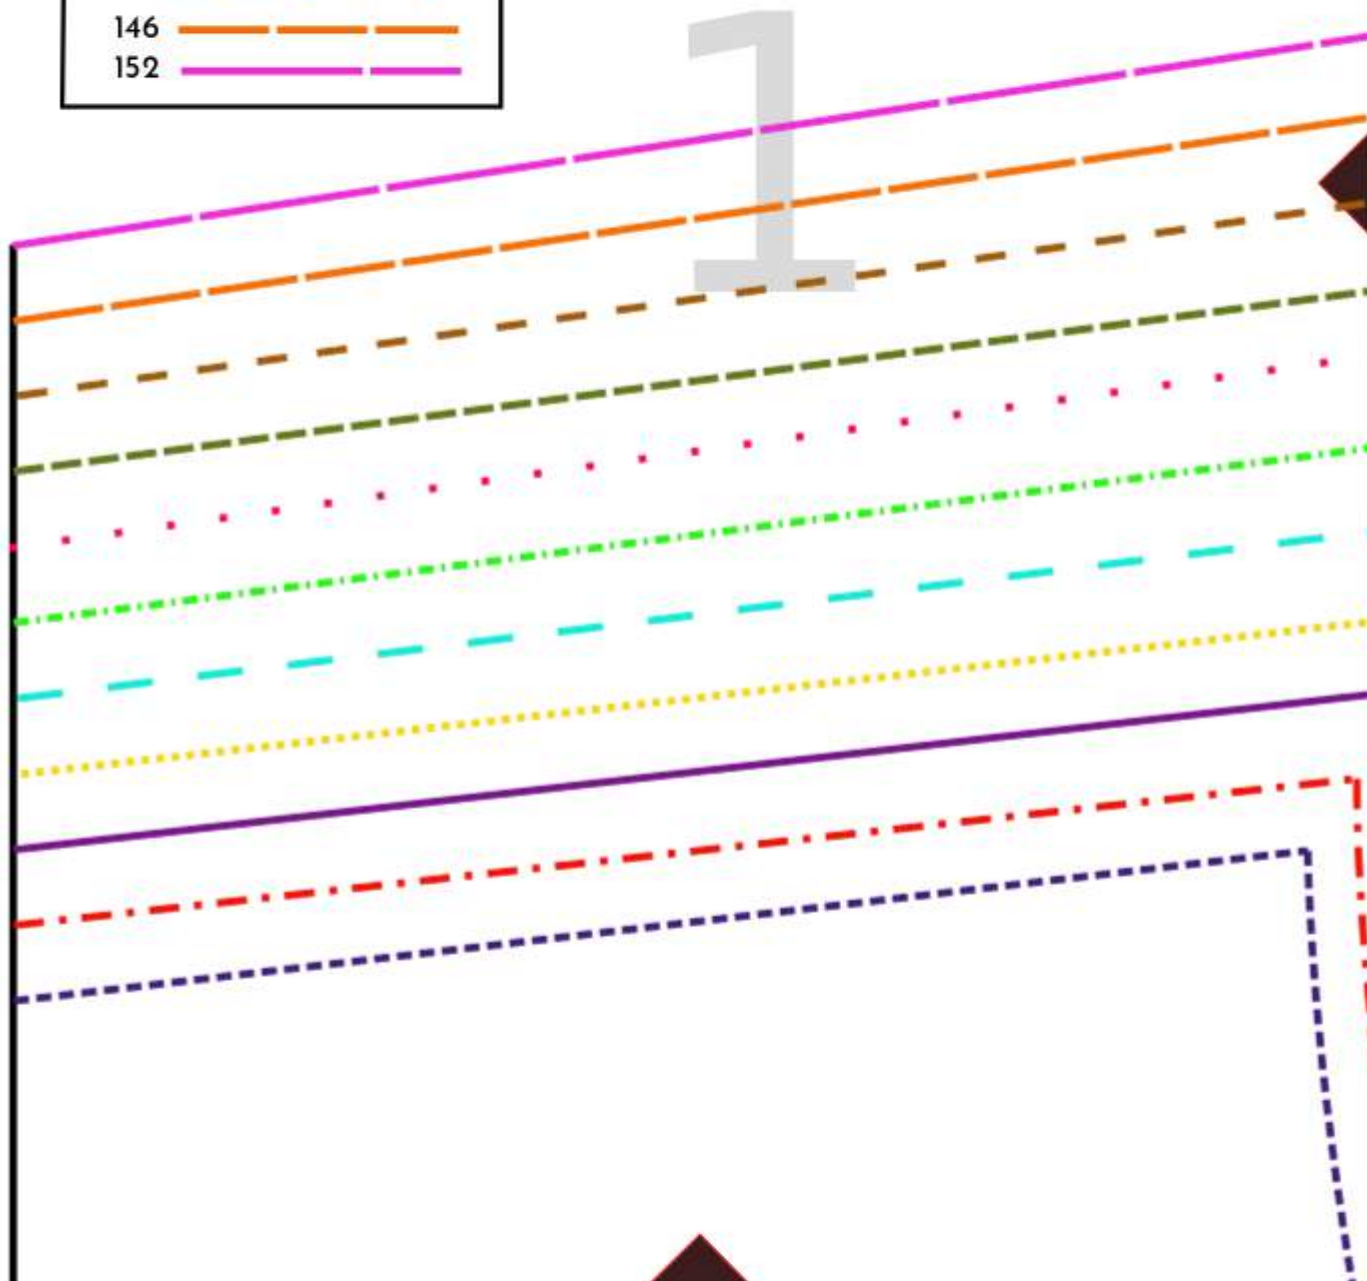

Bella short

TEST
3CM

92	-----
98	-----
104	-----
110
116	- - - - -
122
128
134	-----
140	- - - - -
146	-----
152	-----

Naadwaarde niet inbegrepen /
seam allowance not included

2

3

ACHTERPAND/BACK

2x 

GESPIEGELD/MIRRORED

4

92 98 104 110 116 122 128 134 140 146 152

6

92

98

VOORPAND/FRONT

2x 

GESPIEGELD/MIRRORED

7

92 98 104 110 116 122 128 134 140 146 152